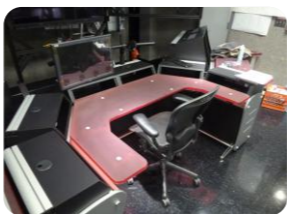

# INTELLITRAC™

“IntelliTrac は従来のコンソールデスクの概念と異なる理想型のコンソールデスクです。各モジュールを組み合わせることにより、使いやすくハイエンドなパフォーマンスを実現しました。ノンリニア編集・CG制作・コントロール用として幅広くご使用いただけます。本体前後に装備されている拡張用アルミフレームにより標準仕様にて自由にLCDアーム(オプション)を取り付け可能。レバーも標準装備。

# MEDITRAC

“MediTrac”は高さ調整可能なテーブルを標準装備し、操作面のレベルを自在に調整可能です。操作面は“SmartTrac”と同じ機能を有し、ラックマウントターレット（EIAハウジング）やモニターアーム等の多彩なオプションも取り付けることが可能です。病院、診療所、研究室等の電子カルテや画像保管通信システムを保有する最先端の医療シーンでの活用にも適しております。

MediTrac シングルレベル